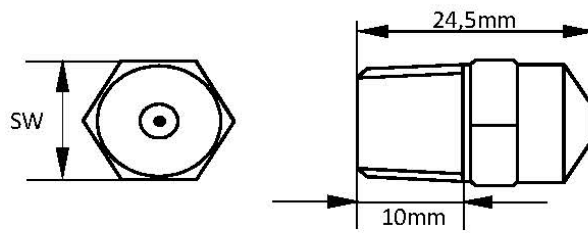

SPECIFICATIES

TYPE <i>Spuihoek bij 7bar</i>			aanbevolen Filtergrootte	Debiet (lpm) @ Druk (bar)							
40°	60°	80°		1,5	2	3	3,5	4	6	7	8
054	056	058	200	-	-	-	-	1,47	2,04	2,29	2,46
074	076	078	200	-	-	2,22	2,42	2,59	3,12	3,20	3,48
104	106	108	200	-	-	3,08	3,25	3,53	4,36	4,57	5,04
124	126	128	200	-	-	3,74	4,03	4,20	5,21	5,49	5,80
154	156	158	200	-	-	4,97	5,03	5,36	6,39	6,86	7,23
204	206	208	80	4,73	5,36	6,39	6,86	7,37	8,76	9,15	9,37
254	256	258	80	5,92	6,47	7,91	8,32	8,93	10,70	11,40	12,10
304	306	308	80	6,87	8,04	9,47	10,10	10,60	12,80	13,70	14,40
354	356	358	80	8,05	9,15	10,90	11,50	12,30	14,90	16,00	17,00
404	406	408	80	9,00	10,00	12,30	13,10	14,10	17,00	18,30	19,40
454	456	458	80	10,27	11,50	13,70	14,60	15,60	18,90	20,60	21,90
504	506	508	80	10,89	12,70	15,20	16,10	17,40	21,10	22,90	24,50
554	556	558	80	12,31	13,80	16,80	17,80	19,20	23,20	25,20	26,90
604	606	608	80	13,26	15,10	18,00	19,20	21,00	25,60	27,40	29,20
704	706	708	80	15,62	17,90	21,30	22,80	24,60	29,80	32,00	34,40
804	806	808	80	17,52	20,10	26,00	26,50	27,70	34,30	36,60	39,70
1004	1006	1008	80	21,31	24,60	30,10	32,50	34,60	42,60	45,70	49,10
1054	1056	1058	80	22,49	25,40	31,20	33,80	36,40	45,00	48,00	51,30
1154	1156	1158	40	25,10	29,50	35,00	38,00	41,10	49,20	52,60	55,80
1404	1406	1408	40	28,40	33,50	41,20	44,60	47,50	59,70	64,00	67,90
1704	1706	1708	40	33,60	39,70	49,20	52,60	56,20	69,80	77,80	85,30
2004	2006	2008	40	43,60	49,10	59,20	64,00	69,20	85,20	91,50	97,30
2504	2506	2508	40	52,10	60,30	73,40	78,20	84,80	104,20	114,30	122,80
3004	3006	3008	40	66,30	74,10	90,00	94,20	101,30	125,00	137,20	150,40
3504	3506	3508	40	75,80	86,60	104,20	109,80	117,20	144,90	160,10	175,00
4004	4006	4008	40	85,20	99,30	118,40	125,80	133,90	165,70	183,00	200,90

AFMETINGEN

Moersleutel grootte (SW) = 14

HOE TE BESTELLEN

TEXTRA 1/4" WM Type Materiaal

TEXTRA 1/4" WM 1054 SS303